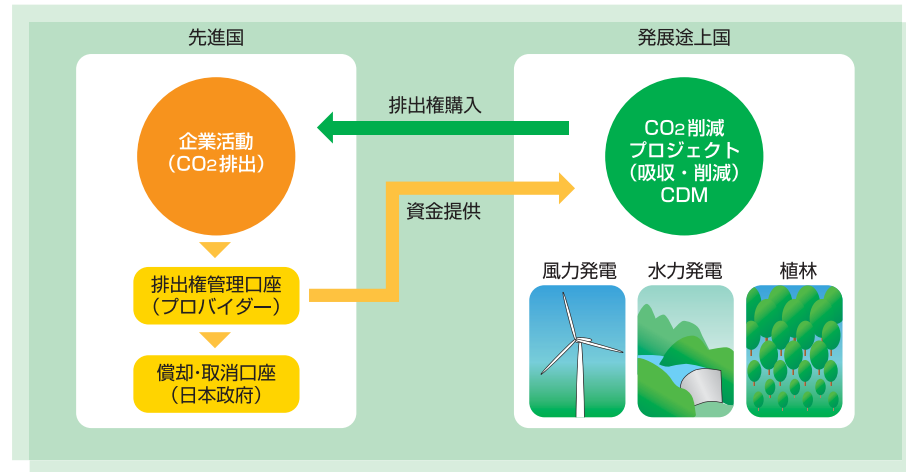

使えば広がる、エコロジー。

「カーボンオフセット付きサービス」のご案内

Carbon Offset Service

広友リース株式会社

レンタルも、3R片付け*も、「カーボンオフセット」すればもっと環境に優しくなります。

カーボンオフセットとは…

「カーボンオフセット」とは、経済活動や日常生活で排出するCO₂（カーボン）について、まず省エネなどによってこれを減らす努力をしたうえで、どうしても排出してしまう分を、発展途上国など他の場所で実施される「CO₂削減プロジェクト」等に投資することによって埋め合わせる（オフセット）という考えです。

広友リースが提供する「カーボンオフセット付きサービス」とは…

CO₂排出量を見える化し、相当量をオフセット。環境貢献が数値で見える、わかりやすいシステムです。

■ カーボンオフセット付き「レンタル」

モノをくり返し大切に使うレンタルは、システム自体が環境負荷を低減するものといえます。広友リースは、この環境性をさらに高め、レンタル商品使用時のCO₂排出量を算出**してレンタル期間に応じてカーボンオフセットができるシステムを開発しました。カーボンオフセット対象の電化製品をお選びいただければ、使用時のCO₂排出量に対する排出権を購入でき、環境への新たな取り組みを始めることができます。