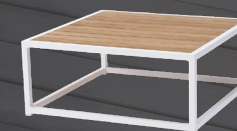

Garden table

GS-3CM

W750mm×D400mm×H350mm