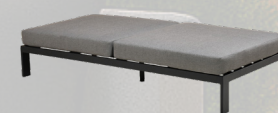

W470mm×D505mm×H900mm(SH650mm)

グレージュ

材質：ポリプロピレン
スタッキング可能：4脚
重量：3.8kg
屋外使用可能

Outdoor chair

GS-2-CG

W595mm×D580mm×H840mm(SH460mm)

材質：本体/アルミニウム合金
シート/ポリエステル帆布
アームレスト/ポリエステル帆布
収納サイズ：W580×D110×H690
重量：3.6kg

Outdoor Table

GS-3-CN

W720mm×D910mm×H660mm

収納時：W360mm×D900mm×H90mm
付属品：収納ケース

Parasol

W5100×D5100×H3320mm

重量：58.0kg
素材：支柱／アルミφ83
天幕生地／ポリエステル防水加工
天幕形／スクエア
許容最大風速：11m／秒
機能：ハンドル式開閉機構

Garden sofa

W1800mm×D900mm×H620mm(SH370mm)
クッション2個付

W900mm×D900mm×H620mm(SH370mm)
クッション1個付

W1800mm×D900mm×H370mm

W900mm×D900mm×H370mm

Garden table

W300mm×D900mm×H250mm

W900mm×D900mm×H250mm

Garden sofa

GS-6L1M