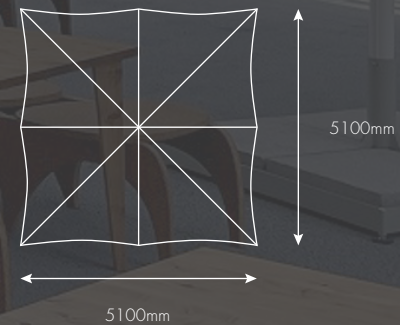

W470mm×D505mm×H900mm(SH650mm)

グレージュ

材質：ポリプロピレン
スタッキング可能：4脚
重量：3.8kg
屋外使用可能

Outdoor chair

GS-2-CG

W595mm×D580mm×H840mm(SH460mm)

材質：本体/アルミニウム合金
シート/ポリエステル帆布
アームレスト/ポリエステル帆布
収納サイズ：W580×D110×H690
重量：3.6kg

Outdoor Table

GS-3-CN

W720mm×D910mm×H660mm

収納時：W360mm×D900mm×H90mm
付属品：収納ケース

Parasol

W5100×D5100×H3320mm

重量：58.0kg
素材：支柱／アルミφ83
天幕生地／ポリエステル防水加工
天幕形／スクエア
許容最大風速：11m／秒
機能：ハンドル式開閉機構

Garden sofa

W1800mm×D900mm×H620mm(SH370mm)
クッション2個付

W900mm×D900mm×H620mm(SH370mm)
クッション1個付

W1800mm×D900mm×H370mm

W900mm×D900mm×H370mm

Garden table

W300mm×D900mm×H250mm

W900mm×D900mm×H250mm

Garden sofa

GS-6L1M