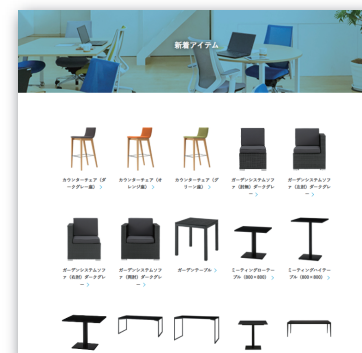

商品スペックの見方

商品画像 → 

商品名 → スクエアデスク(キャスター付、ナチュラル)
商品番号 → WS-DKSQ1414N-C

サイズ、仕様 → W1400×D1400×H720mm
天板:メラミン化粧板

サイズ表示

各種アイコン

- スキマ商材** スキマソリューションシリーズの商品です。
- 設置工事** 設置には工が必要な商品です。
- Workstyle Solution** Workstyle Solutionシリーズの商品です。
- 販売品** レンタルではなく、販売専用の商品、または消耗品です。ご返却は不要です。

当社ホームページでは新着商品を都度更新しています!

▲QRコードでアクセス▲

<https://www.koyou.co.jp/business/items/new>

index

テーブル・デスク

P.4

チェア

P.6