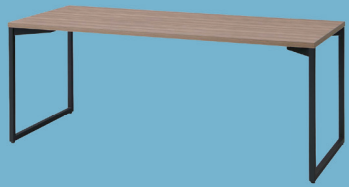

index

テーブル・デスク