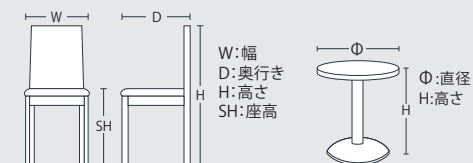

商品スペックの見方

商品画像 → 

商品名 → スクエアデスク(キャスター付、ナチュラル)
商品番号 → WS-DKSQ1414N-C

サイズ、仕様 → W1400×D1400×H720mm
天板:メラミン化粧板

サイズ表示

各種アイコン

- スキマ商材** スキマソリューションシリーズの商品です。
- 設置工事** 設置には工が必要な商品です。
- Workstyle Solution** Workstyle Solutionシリーズの商品です。
- 販売品** レンタルではなく、販売専用の商品、または消耗品です。ご返却は不要です。