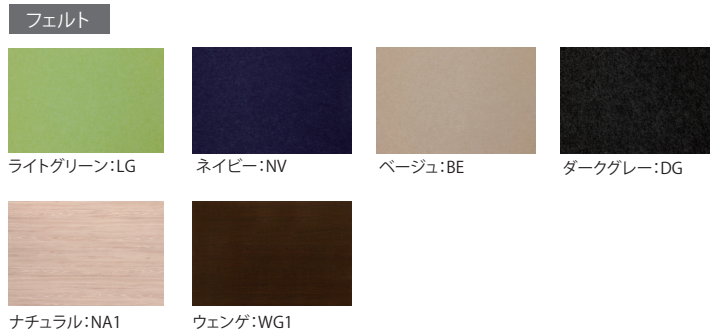

エンドフレームセット (H2100)

FRS-P2100E
W300×D40×H2100mm

エンドフレームセット (H1434)

FRS-P1434E
W300×D40×H2100mm

パネルカラーバリエーションと選び方

<必要枚数>
H2100mmタイプ:お好きなパネルを3枚(上段:中断:下段)お選びください。
H1434mmタイプ:お好きなパネルを2枚(上段:下段)お選びください。

<NEWカラー>

壁面パネル(フェルト・木目)