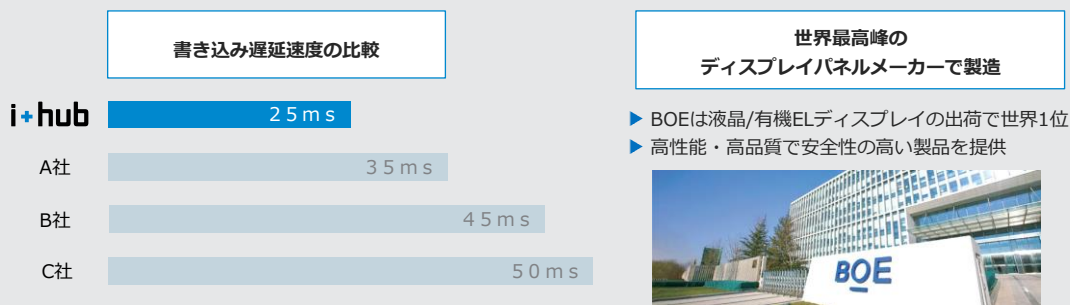

手書きではできない
便利な機能

手書きの文字や図形をデジタルデータとして認識・変換

ドラッグやズームイン・アウトなどスマホで慣れ親しんだ操作が可能

映す プレゼンテーション機能

誰でもスマートで魅力的なプレゼンテーションが可能に

便利なリモコン

スリープと復帰、ボリューム調整だけでなく、プレゼンテーションのページ送りやポインターもリモコンで簡単に操作できます。

i+hubからPCをタッチで操作

ワイヤレス dongle で投影しているパソコンを i+hub のタッチパネルから操作可能になります。

簡単ワイヤレス投影

ワイヤレス dongle を使って、ワンタッチで素早くパソコンの画面を i+hub に投影できます。

繋ぐ WEB会議

セキュリティを重視した安全で高品質なWeb会議を提供

ネットワークに繋ぐのは自分のPCだけ

BYOMワイヤレス dongle を使えば、Web会議へは自分のPCで安全に接続し、カメラ・マイク・スピーカーは高性能な i+hub のデバイスを利用できます。
※BYOM=Bring Your Own Meeting

Android搭載

Android を搭載しているため、セキュリティの観点から Windows を利用できない方でも利用可能です。

集音距離最大10mのマイク

i+hub の画面上部に6つの高性能マイクを装備。最大10mまでの声を拾うため、人とマイクとの距離を感じさせません。