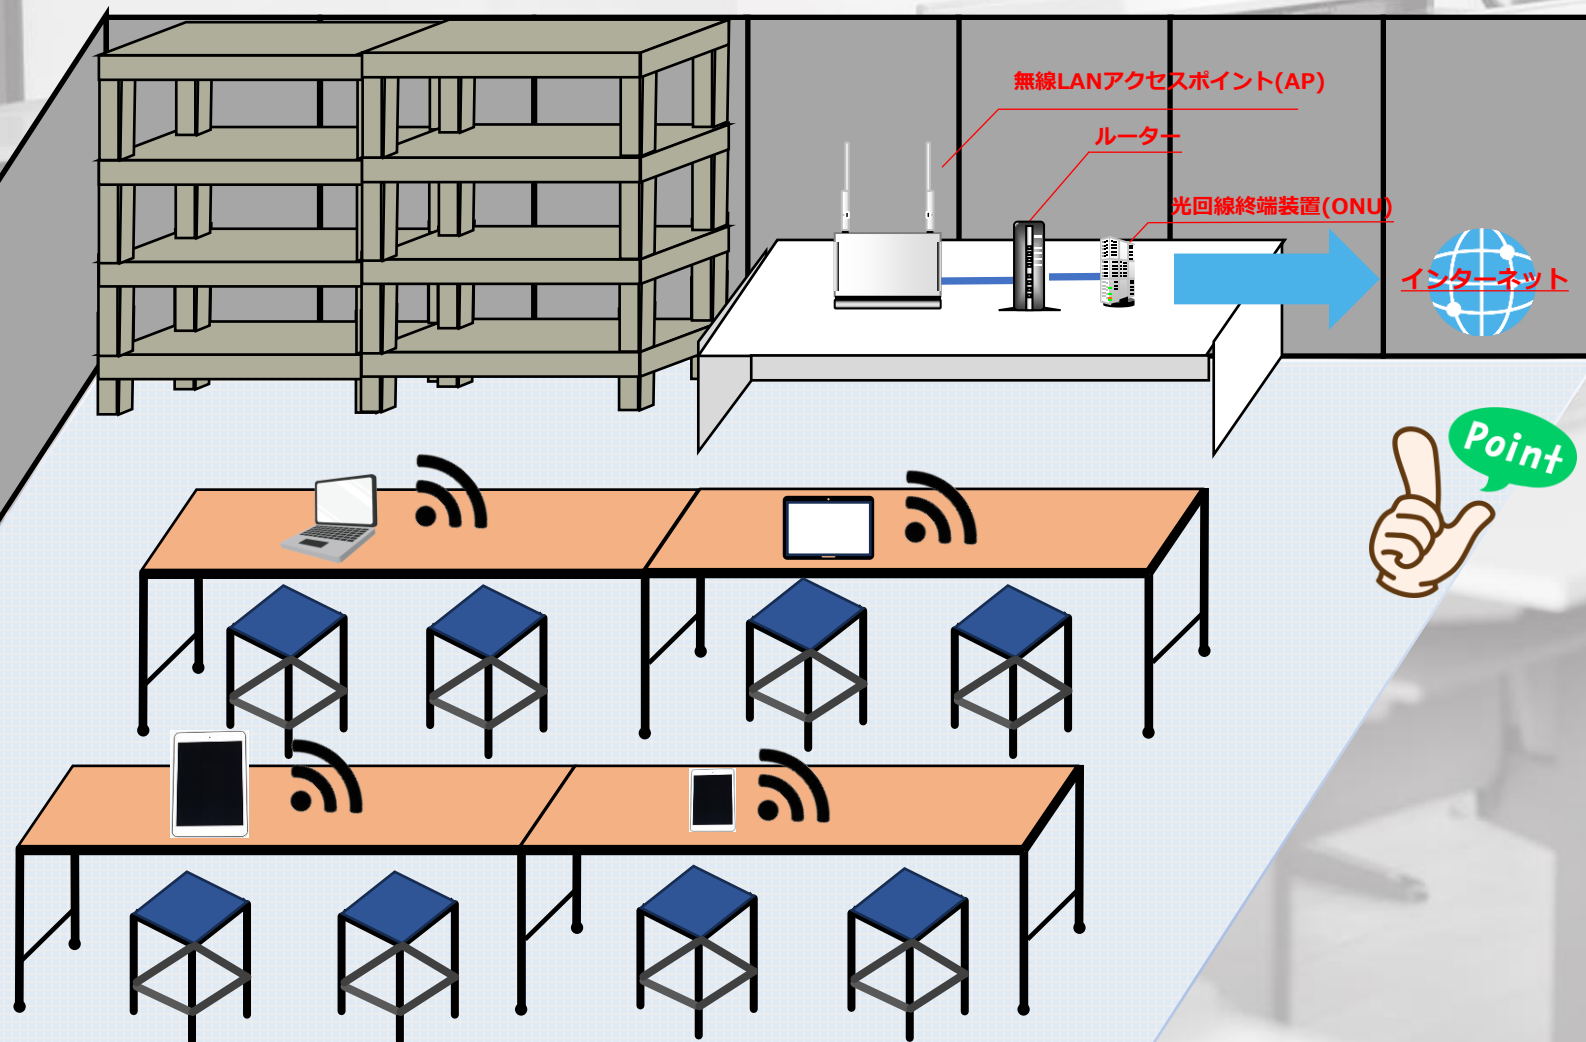

建設事務所で

Wi-Fiが繋がる

を実現します

① ホームルータ・PocketWifiレンタル

- 商品内容：ホームルータのみのレンタルです。
- 利用場所：現場事務所・休憩所等

② インターネット回線(プロバイダ込み)・ルータ・アクセスポイントレンタル

- 商品内容：インターネット回線手配
+ルータ+アクセスポイント
(wifi) 機器レンタル
- 利用場所：現場事務所・休憩所等

③ 多段中継技術により大規模なWi-Fi網を実現

※環境によりご要望通りに設置できない事がありますので**事前調査**が必要です

- 商品内容：遠距離アクセスポイント
- 利用場所：現場事務所・休憩所等

スマートフォン

タブレット

省力化・生産性向上に貢献します！

Point 弊社現場向けWiFi環境のメリット

・ワンストップで通信環境構築が可能！

契約の手間が少なくて済みます

・臨機応変に無線環境の構築が可能！！

工事現場、室外場所を問わず様々な場所で無線環境の構築が可能です

・簡単に接続可能！！！！

IDとパスワードを入力するだけ誰でも簡単に使用が可能です

Point インターネットに必要な機器はお任せください！

Point 更に作業効率を図れる機器も取り揃えております。

- ・ 監視カメラ
- ・ 遠隔臨場カメラ
- ・ サイネージ
- ・ direct
- ・ SPIDER PLUS
- ・ WindowsPC/ipad
- ・ CCUS連携