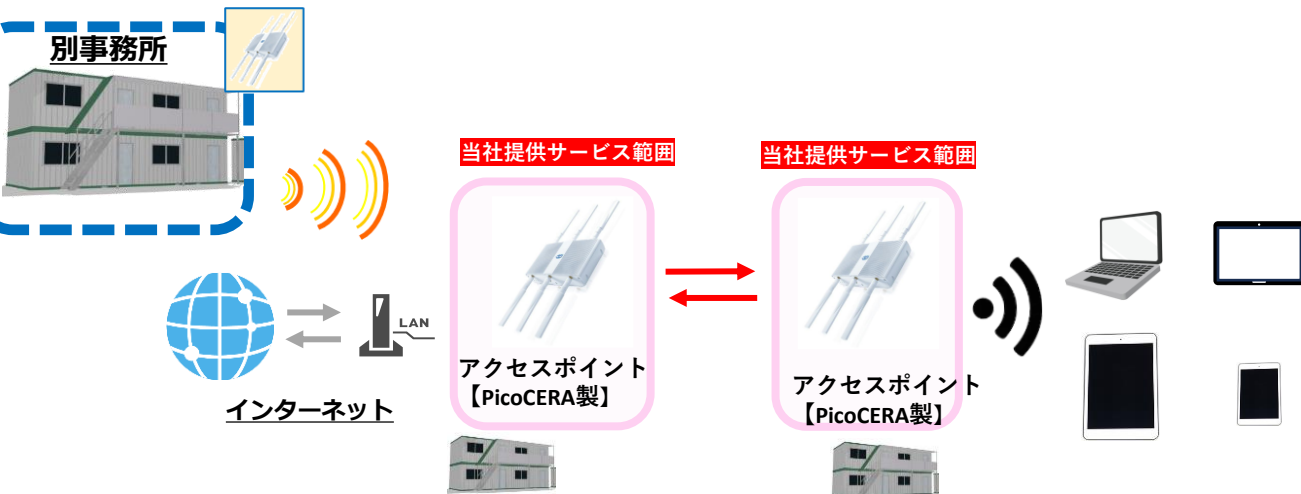

建設事務所で

Wi-Fiが繋がる

を実現します

① ホームルータ・PocketWifiレンタル

- 商品内容：ホームルータのみのレンタルです。
- 利用場所：現場事務所・休憩所等

② インターネット回線(プロバイダ込み)・ルータ・アクセスポイントレンタル

- 商品内容：インターネット回線手配
+ルータ+アクセスポイント
(wifi) 機器レンタル
- 利用場所：現場事務所・休憩所等

③ 多段中継技術により大規模なWi-Fi網を実現

※環境によりご要望通りに設置できない事がありますので**事前調査**が必要です

- 商品内容：遠距離アクセスポイント
- 利用場所：現場事務所・休憩所等

スマートフォン

タブレット

省力化・生産性向上に貢献します！

Point 弊社現場向けWiFi環境のメリット

・ワンストップで通信環境構築が可能！

契約の手間が少なくて済みます

・臨機応変に無線環境の構築が可能！！

工事現場、室外場所を問わず様々な場所で無線環境の構築が可能です

・簡単に接続可能！！！！

IDとパスワードを入力するだけ誰でも簡単に使用が可能です

Point インターネットに必要な機器はお任せください！

Point 更に作業効率を図れる機器も取り揃えております。

- ・ 監視カメラ
- ・ 遠隔臨場カメラ
- ・ サイネージ
- ・ direct
- ・ SPIDER PLUS
- ・ WindowsPC/ipad
- ・ CCUS連携