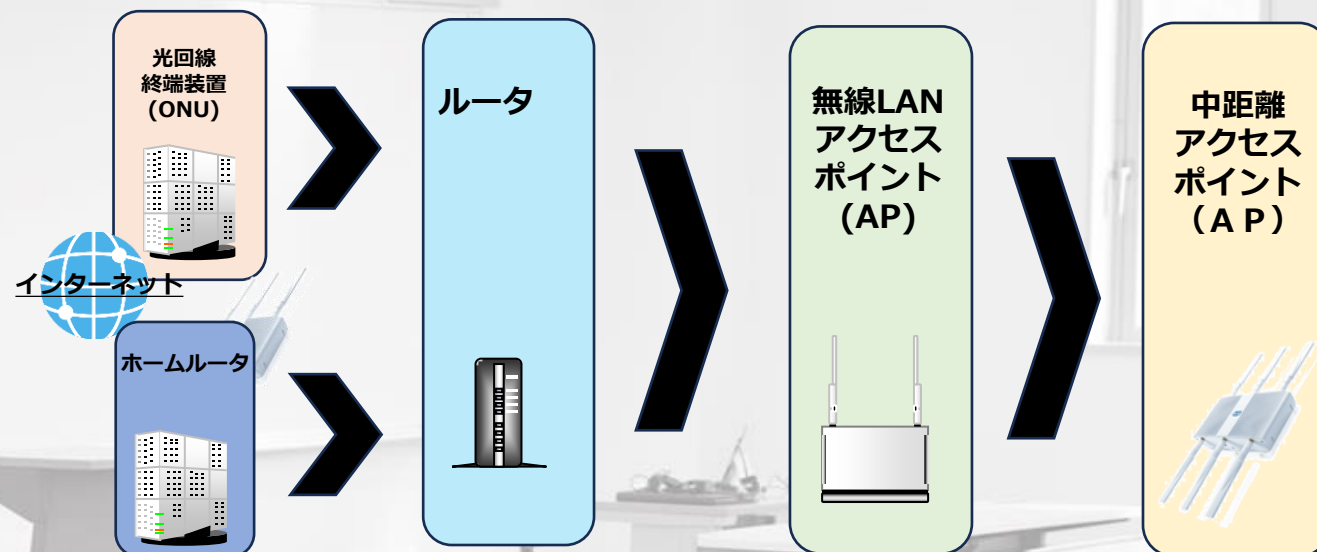

建設事務所で

Wi-Fiが繋がる

を実現します

① ホームルータ・PocketWifiレンタル

- 商品内容：ホームルータのみのレンタルです。
- 利用場所：現場事務所・休憩所等

② インターネット回線(プロバイダ込み)・ルータ・アクセスポイントレンタル

- 商品内容：インターネット回線手配
+ルータ+アクセスポイント
(wifi) 機器レンタル
- 利用場所：現場事務所・休憩所等

③ 多段中継技術により大規模なWi-Fi網を実現

※環境によりご要望通りに設置できない事がありますので**事前調査**が必要です

- 商品内容：遠距離アクセスポイント
- 利用場所：現場事務所・休憩所等

スマートフォン

タブレット

省力化・生産性向上に貢献します！

Point 弊社現場向けWiFi環境のメリット

・ワンストップで通信環境構築が可能！

契約の手間が少なくて済みます

・臨機応変に無線環境の構築が可能！！

工事現場、室外場所を問わず様々な場所で無線環境の構築が可能です

・簡単に接続可能！！！！

IDとパスワードを入力するだけ誰でも簡単に使用が可能です

Point インターネットに必要な機器はお任せください！

Point 更に作業効率を図れる機器も取り揃えております。

- ・ 監視カメラ
- ・ 遠隔臨場カメラ
- ・ サイネージ
- ・ direct
- ・ SPIDER PLUS
- ・ WindowsPC/ipad
- ・ CCUS連携