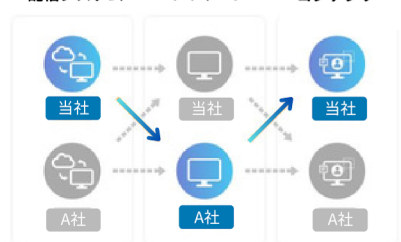

広告配信 が 不要な方

「お客様のコンテンツ」のみ配信可能な

通常レンタルモデル（有料）もごさいます！

- 通常レンタルモデルなら話所だけでなく「朝礼会場・事務所・仮囲い」など利用場所にも制限がございません。
- 「配信システム」「サイネージ」「コンテンツ」は組み合わせ自由。各サービスは単独でご契約いただけるので、お客様所有の商材も無駄にすることなく、不足分だけを補うことで最大限ご利用いただくことが出来ます。

配信システム サイネージ コンテンツ