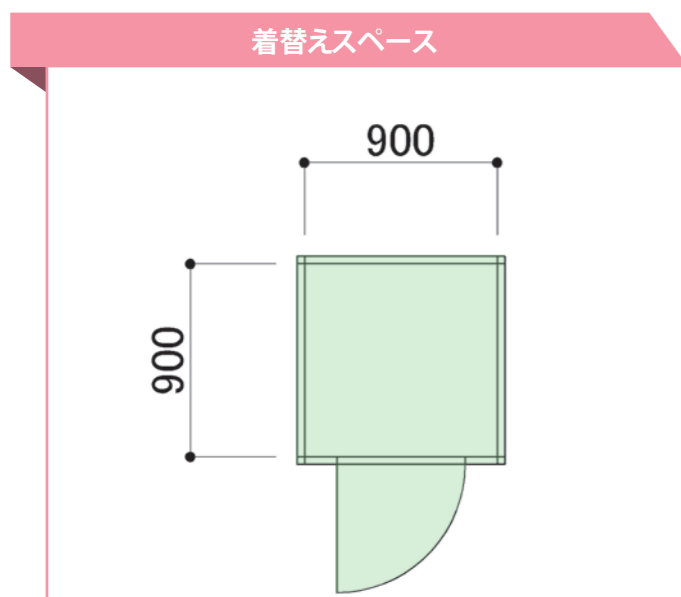

なでしこ **目線は小・中規模のご提案にも**
生かされています

1→3 人用のご提案

MUST propose

～少人数規模のご提案～
女性専用の更衣室

限られた事務所スペースの中で、
必要最小限な空間ながらも
「安心して着替えたい」という
女性の声に最大限配慮した空間作りを実現します。