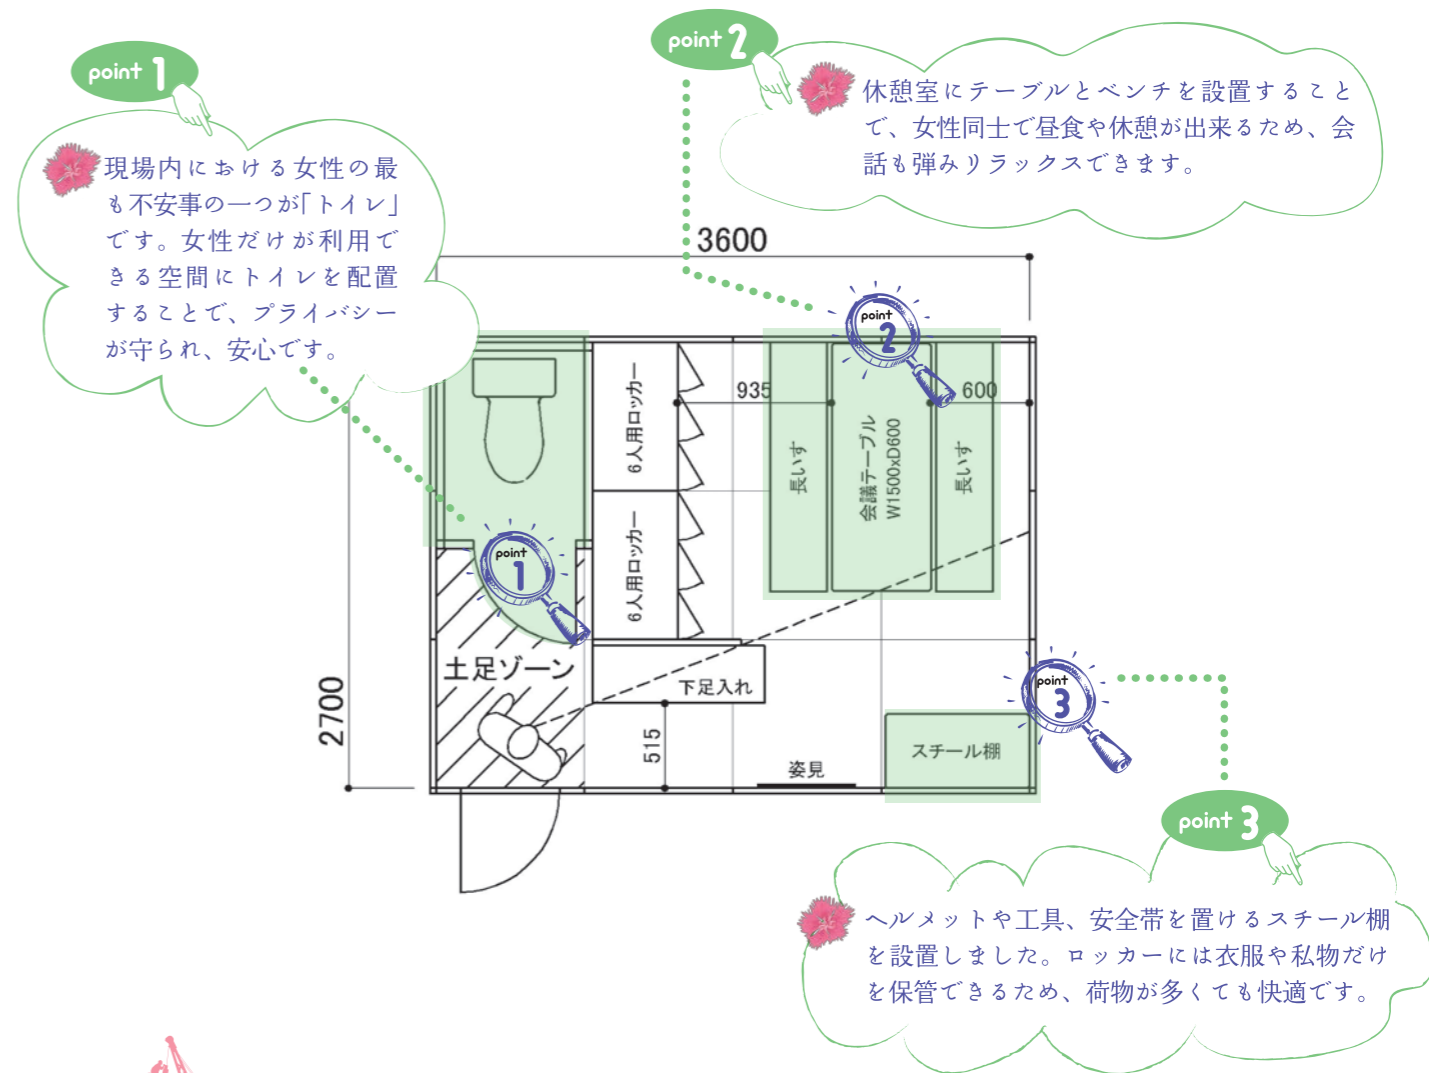

**point 6**  
 身だしなみを大切にしたいという要望にお応えするため、鏡を配置しました。

**point 7**  
 空気清浄機の設置で、こもったにおいも気にならず、クリアな空気の中で気分を切り替え、ゆったりとした時間を過ごす事が出来ます。

なでしこ  **目線は小・中規模のご提案にも**  
**生かされています**

 **1→3** 人用のご提案

MUST propose

～少人数規模のご提案～  
**女性専用の更衣室**

限られた事務所スペースの中で、  
 必要最小限な空間ながらも  
 「安心して着替えたい」という  
 女性の声に最大限配慮した空間作りを実現します。

 **4→6** 人用のご提案

MUST propose

～少・中人数規模のご提案～  
**女性専用の更衣・休憩室**

着替えだけでなく、  
 女性だけの休憩空間を設けることで、  
 リラックスした職場環境作りに貢献します。  
 また、急な体調不良時にも  
 横になれるような配慮が必要です。

 **現場内作業員** のご提案

MUST propose

～現場内作業員のご提案～  
**女性専用の更衣・休憩室**

現場内の職人さんやドライバーの女性も含めて使用する  
 更衣・休憩室の設置を求められています。  
 きちんと身じたくする場所、心休まるトイレ・休憩室。  
 不安を解消し、ベストな状態で作業に臨める様配慮しました。

**現場内作業員様向けプランの  
 ポイントもご紹介**

現場環境整備マニュアル