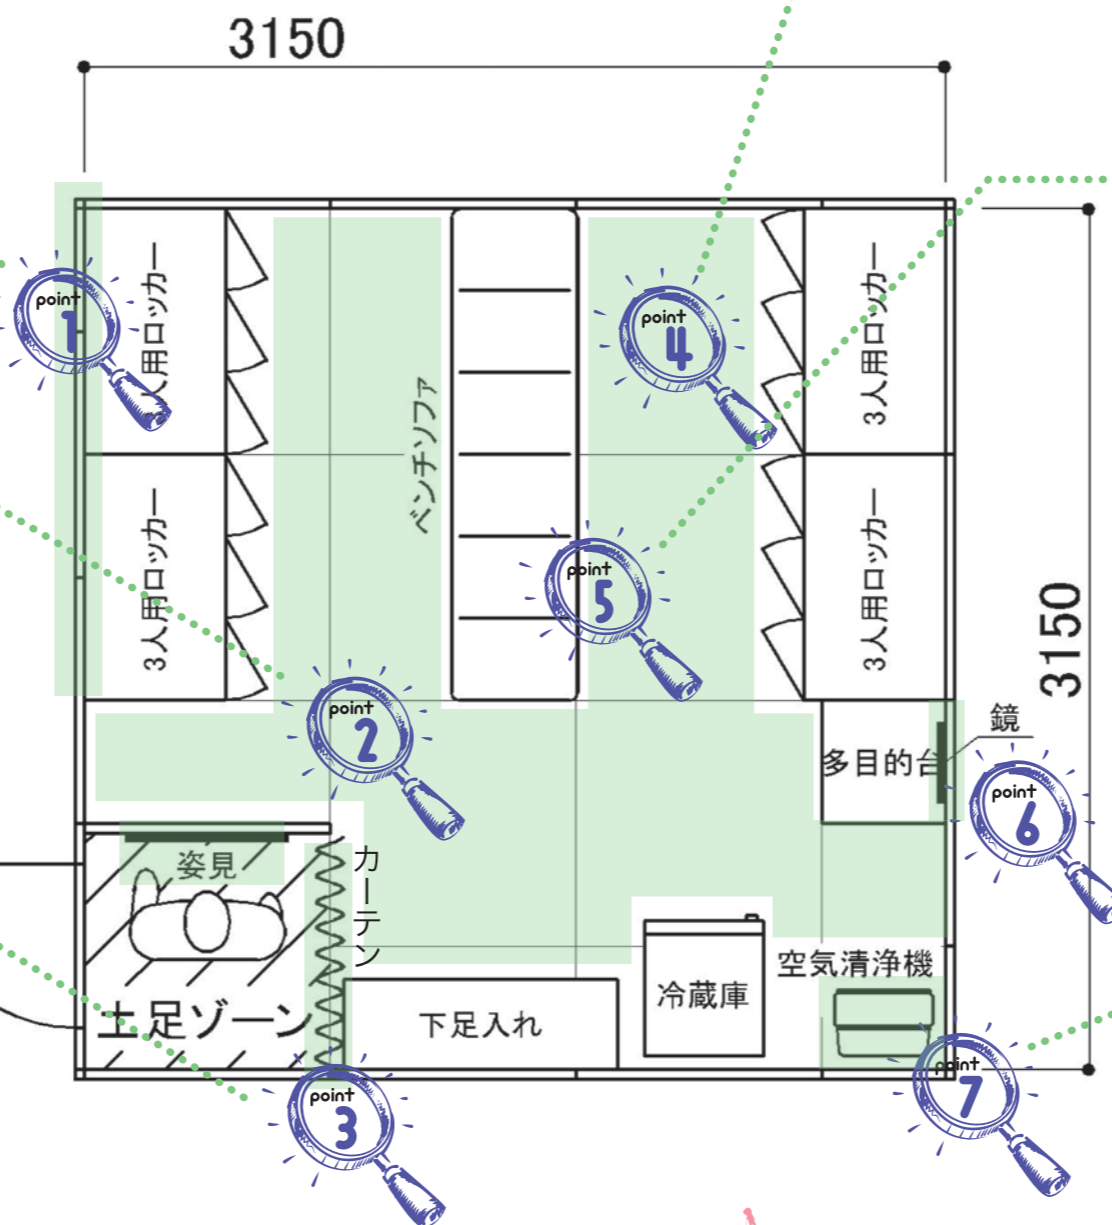

point 4
更衣室は清潔感が一番重要です。タイルカーペット敷きにする事で、着替えを容易にし、清潔な更衣スペースを実現できます。

point 5
急な体調不良時のベッドとして、座りながらの着替え時の腰掛けとして、多彩に対応できるベンチソファやスツールの設置が快適環境へと繋がります。

point 6
身だしなみを大切にしたいという要望にお応えするため、鏡を配置しました。

point 7
空気清浄機の設置で、こもったにおいも気にならず、クリアな空気の中で気分を切り替え、ゆったりとした時間を過ごす事が出来ます。