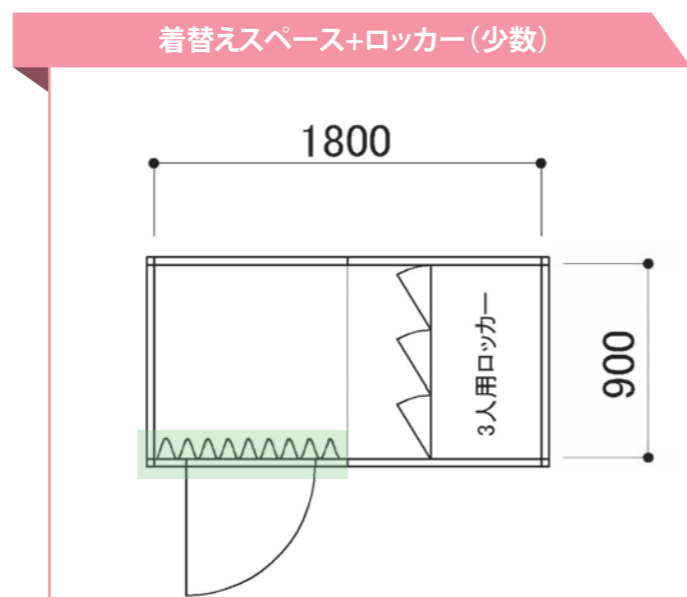

なでしこ **目線は小・中規模のご提案にも**
生かされています

1→3 人用のご提案

MUST propose

～少人数規模のご提案～
女性専用の更衣室

限られた事務所スペースの中で、
必要最小限な空間ながらも
「安心して着替えたい」という
女性の声に最大限配慮した空間作りを実現します。