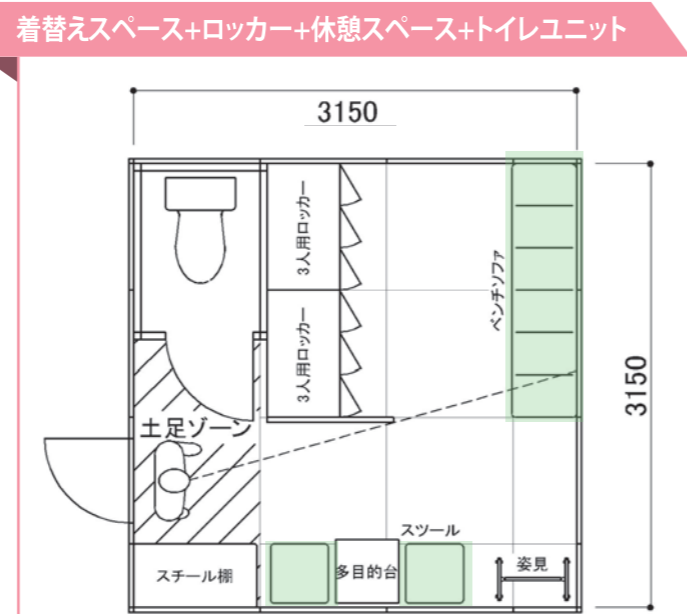

限られた事務所スペースの中で、  
 必要最小限な空間ながらも  
 「安心して着替えたい」という  
 女性の声に最大限配慮した空間作りを実現します。

 **4→6** 人用のご提案

MUST propose

～少・中人数規模のご提案～  
**女性専用の更衣・休憩室**

着替えだけでなく、  
 女性だけの休憩空間を設けることで、  
 リラックスした職場環境作りに貢献します。  
 また、急な体調不良時にも  
 横になれるような配慮が必要です。