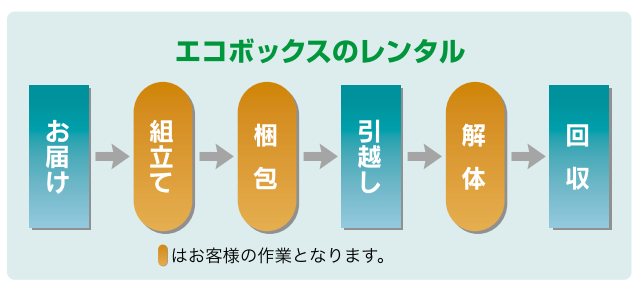

## さらに 解決3大ポイント!

梱包のときテープで貼るのは面倒。

組み立て簡単、ガムテープも不要!

スピーディーに組み立てられる。

ボトムロック方式なので、組み立て・  
折りたたみが簡単。どなたでも  
スピーディーに組み立てられます。

開封されないか情報漏えいが心配。

結束バンドでセキュリティOK!

封かんできて、重要書類も安心。

ダンボールのテープ留めでは誰でも簡単に開封できてしまい、セキュリティが十分ではありません。企業情報や個人情報などの重要書類やパソコンデータは、セキュリティに気をつけないと情報漏れの心配があります。エコボックスなら結束バンドで封かんでできるので、重要書類やデータも安心です。

引越し後のダンボールが邪魔で困る。

ゴミも出ないのでスッキリ!

再利用できて地球環境に優しい。

ダンボールと違い、エコボックスは何回でも再利用できるので、地球環境保護に貢献できるうえ、はがしたテープなど余分なゴミを出しません。また、解体してもきれいに積み上げられるので省スペース。レンタル期間後はすみやかに回収しますから、保管場所の心配がありません。