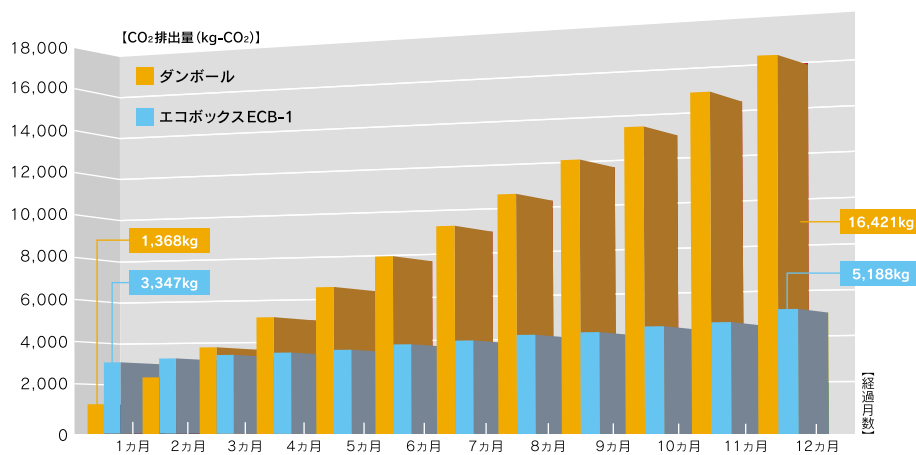

エコボックスを繰り返し使うことで、温室効果ガス(CO₂)の排出量を削減!

LCA[*]評価比較(ダンボールとエコボックスをそれぞれ1年間使用した場合のCO₂排出量比較)

※LCA(ライフサイクルアセスメント)とは、製品のライフサイクルにおける投入資源と環境負荷、それらによる地球や生態系への環境影響を定量的に評価する方法。

CO₂排出量
年間約68%削減!
使えば使うほど、エコボックスは環境に優しい製品です。

※エコボックスECB-1のCO₂排出量は岐阜プラスチック工業(株)の測定データに基づき、社団法人産業環境管理協会の「JEMAI-LCA Pro」にて算出したLCA結果です。
※ダンボールのCO₂排出量は、社団法人産業環境管理協会の「JEMAI-LCA Pro」のバックグラウンドデータを参照して算出したLCA結果です。
※グラフは積算表示です。
※ダンボール/エコボックスECB-1と同サイズ、t=5.0mmとして算出。

総合レンタルでニーズにお応えします
コ ュー
広友リース株式会社

営業本部 〒107-0052 東京都港区赤坂1-9-13 三会堂ビル
TEL.03-3587-1313(代) FAX.03-3587-2523

<http://www.koyou.co.jp>

担当