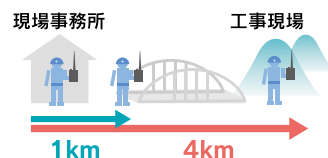

困った

遠い現場に指示できない、どうしたら…。

解決!!

広範囲で活用できる!^{*2}

送信出力5Wの高性能

小電力トランシーバーでは困難だった、広範囲で通話できる5Wの高性能無線機。最大4kmの範囲まで通信が可能です。

*2 使用環境により通信範囲は異なる場合がございます。

現場の **困った!** を解決する **コーユウのレンタル!**