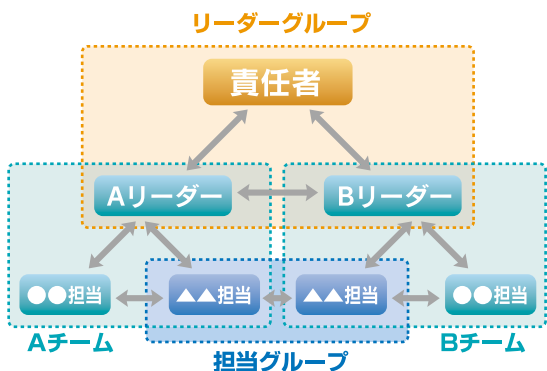

家電

その他

さらに 解決3大ポイント!

困った

数グループで使い分けできない。

解決!!

グループ呼び出し^{*1}できる!

複数グループでの着信待ち受けが可能

呼び出したいグループ、着信を受けたいメンバーを登録でき、個別番号+130件までのグループ番号登録が可能。全体呼び出しや個別呼び出しなど、運用に合わせた効果的な呼び出しも可能です。

*1 グループ呼び出しを行うには、専用ソフトとパソコンでの設定が必要となります。

困った

騒音で指示が聞き取れなくて困ってる。

解決!!

聞き取りやすい!

デジタルならではのクリアな音声

デジタル簡易無線機の陸上用チャンネル30chを搭載。さらにデジタルならではのクリアな音声で、従来聞き取りにくかった工事現場やイベント会場でも威力を発揮します。